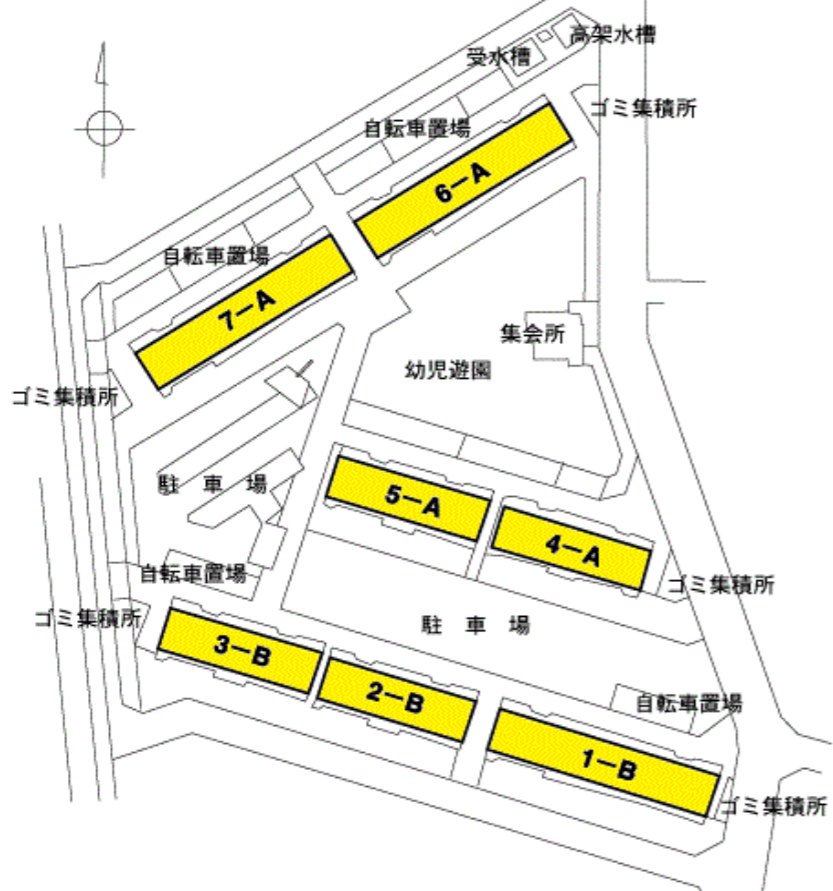

外観

棟配置図

団地概要

所在地	宮城野区田子1丁目25番1~7号
最寄駅・停留所	J R 福田町駅(徒歩5分)
建築年度	昭和55年
構造	中層耐火
階数	5階
戸数	170戸
車いす住宅の有無	無
EVの有無	無
駐車場の有無	170台
学区(H29.4.1現在)	田子小学校 / 田子中学校

※ 駐車場については、“空き、が有る場合のみ申込み可能です。”

※ 団地内でも学区が違う場合、選択が可能な場合がありますので、仙台市ホームページ内「市立小・中学校の学区検索」にて最新情報をご確認願います。

[\(市立小中学校学区検索はこちらをクリック\)](#)

部屋概要

タイプ	専用面積
1LDK	約61㎡
2LDK	約57㎡
3DK	約58~61㎡
4DK	約67㎡

※ 家賃及び、参考となる抽選倍率等については「仙台市営住宅入居募集のご案内」をご確認ください。

参考間取り図

1LDK

2LDK

3DK