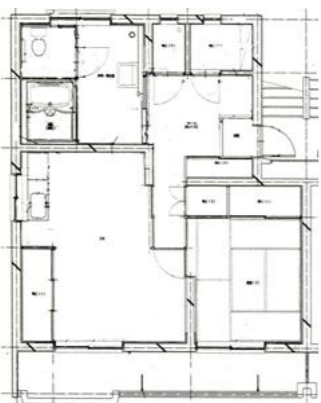

[\(市立小中学校学区検索はこちらをクリック\)](#)

部屋概要

タイプ	専用面積
1LDK	約61㎡
2LDK	約57㎡
3DK	約58~61㎡
4DK	約67㎡

※ 家賃及び、参考となる抽選倍率等については「仙台市営住宅入居募集のご案内」をご確認ください。

参考間取り図

1LDK

2LDK

3DK

4DK

※ 間取りについては、同タイプすべての部屋が同じ間取りではありません、左右反転、修繕による変更があります。また、和室から洋室への変更（またはその逆）があります。